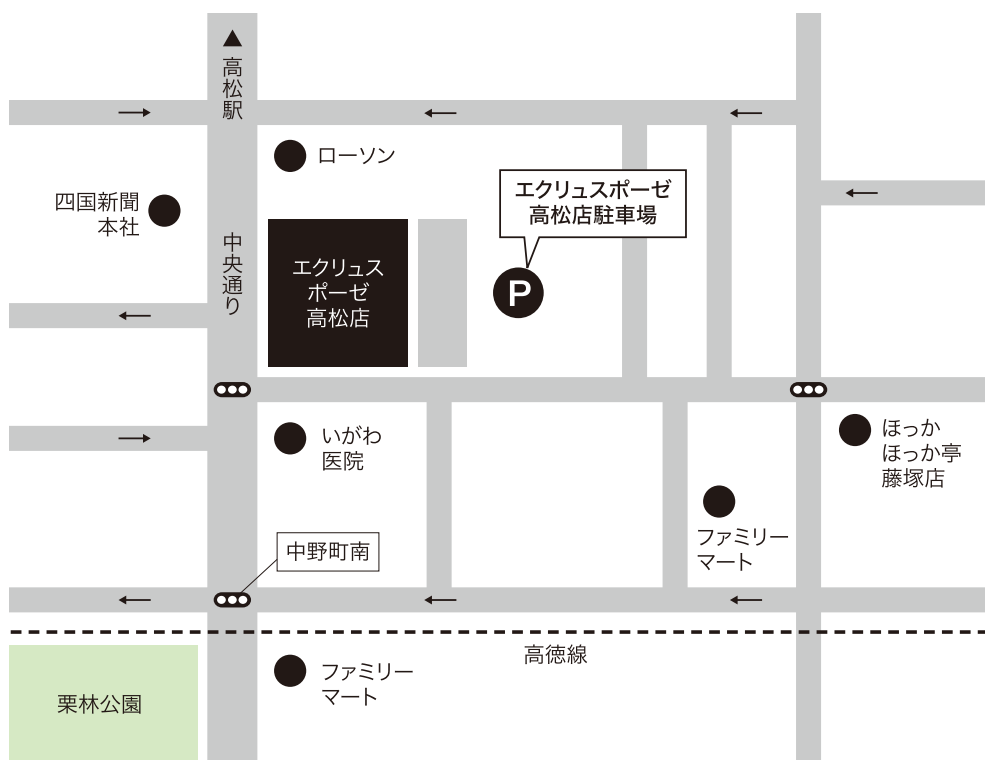

PARKING GUIDE

駐車場のご案内

駐車場は下記の「**エクリュスポーゼ高松店駐車場**」となります。

上記駐車場が満車の場合は、近隣駐車場をお客様負担にて
ご利用いただきます旨ご了承ください。

エクリュスポーゼ高松

TEL.087-812-2121

アマンダンカルムブライダルサロン

TEL.087-812-2125

〒760-0071 香川県高松市藤塚町1-10-30ベストアメニティ高松ビル(旧 アーバンスクエア高松ビル)1F